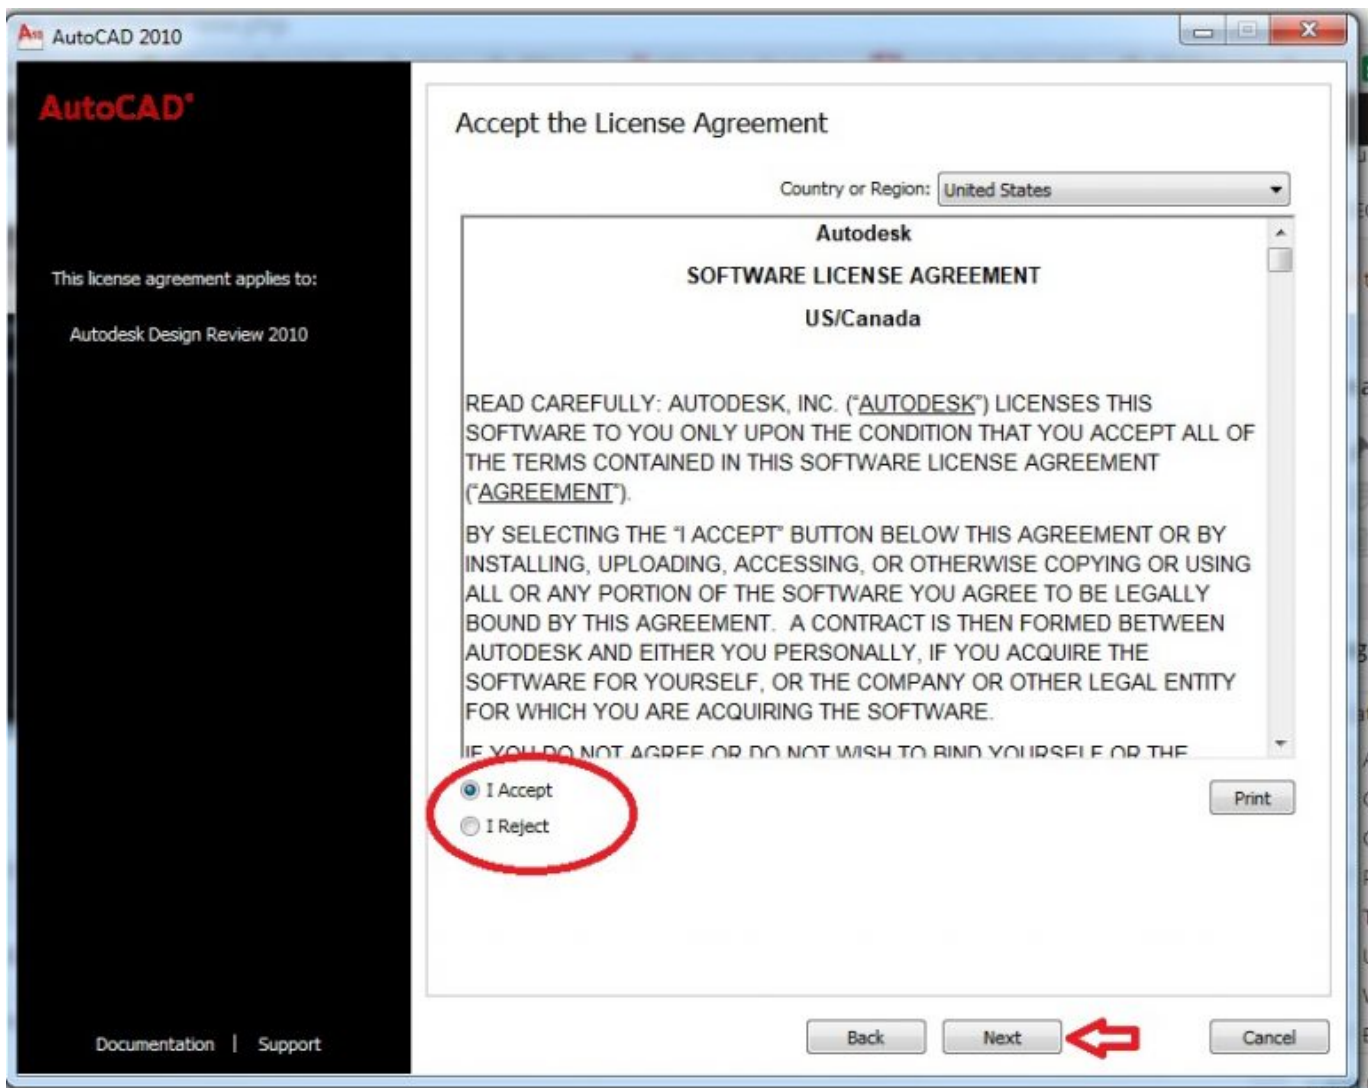

# DOWNLOAD

[Xf A2010 64bits Exe](#)

[Xf A2010 64bits Exe](#)

---

**DOWNLOAD**